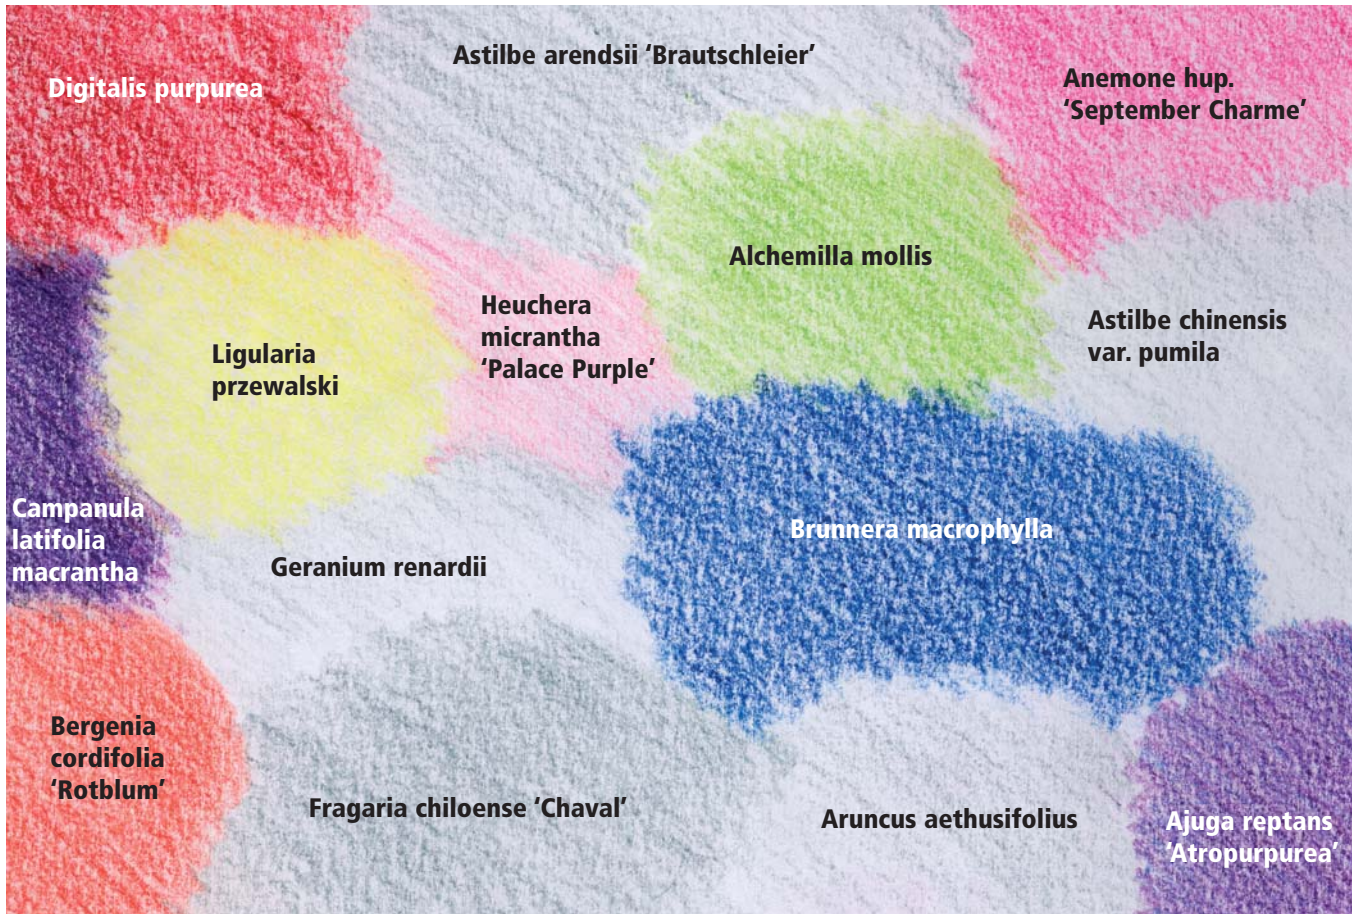

Digitalis purpurea

Astilbe arendsii 'Brautschleier'

**Anemone hup.
'September Charme'**

**Ligularia
przewalski**

**Heuchera
micrantha
'Palace Purple'**

Alchemilla mollis

**Astilbe chinensis
var. pumila**

**Campanula
latifolia
macrantha**

Geranium renardii

Brunnera macrophylla

**Bergenia
cordifolia
'Rotblum'**

Fragaria chiloense 'Chaval'

Aruncus aethusifolius

**Ajuga reptans
'Atropurpurea'**